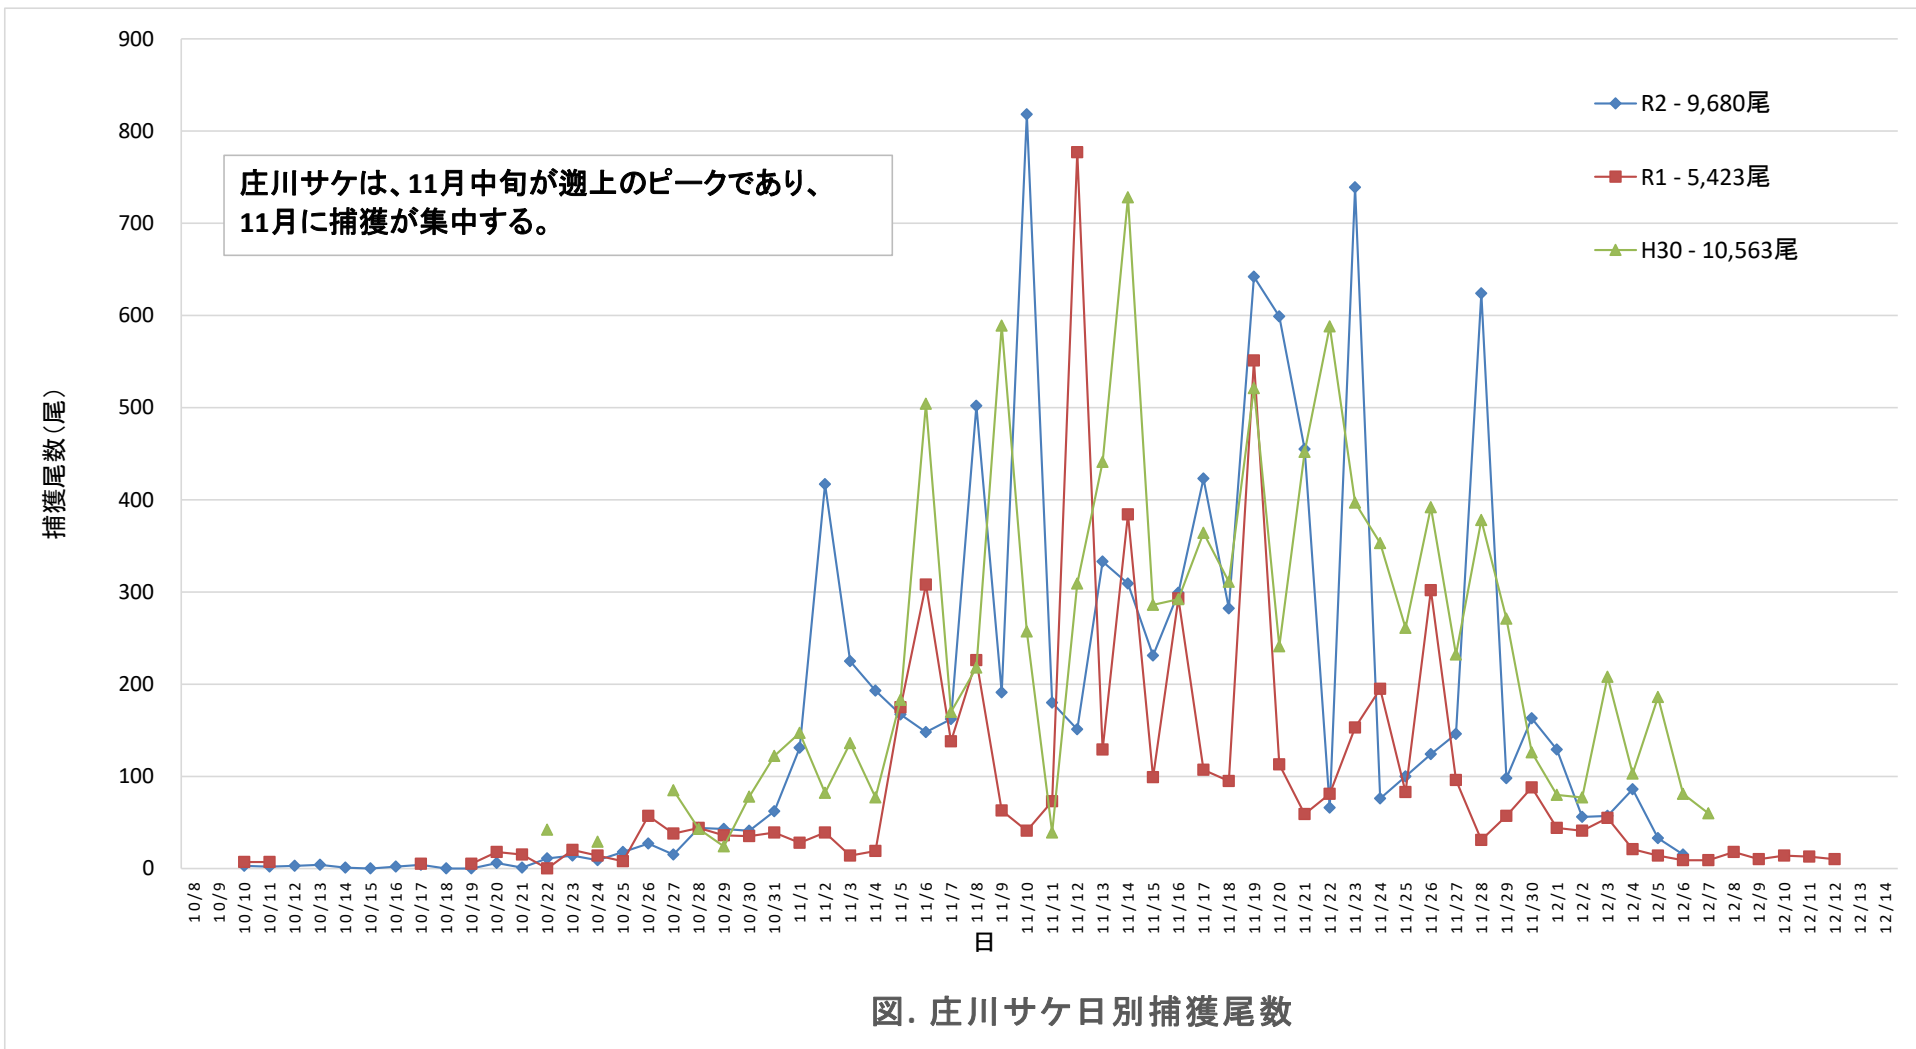

# 庄川サケ日別捕獲尾数

(河口から5.4km付近のヤナによる捕獲)

図. 庄川サケ日別捕獲尾数